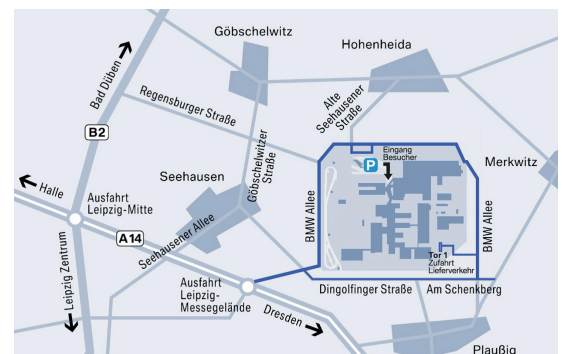

Informationen

Während eines ausführlichen geführten Rundgangs erhalten Sie Einblicke in die Fahrzeugproduktion.

Werkführungen finden nach vorheriger Anmeldung statt zu folgenden Terminen:

» 01.11.2016 » 01.12.2016

Die Teilnahme erfolgt unter Berücksichtigung der Anmelde-Reihenfolge.

Sie erleben in zweieinhalb Stunden die perfekt abgestimmte Choreographie von über 800 Robotern im Karosseriebau, die Präzisionsarbeit der Roboter in der Lackiererei und die manuelle Fahrzeugausstattung in der Montage. Jeder BMW wird hier zu einem ganz individuellen Einzelstück. Die Führung dauert circa 2,5 Stunden. Die Strecke beträgt bis zu vier Kilometer. Bitte achten Sie daher auf wetterfeste Kleidung und bequemes, geschlossenes Schuhwerk.

Wir freuen uns auf Sie.

Parkmöglichkeiten

Parkmöglichkeiten für PKW bestehen in unmittelbarer Nähe auf dem Besucherparkplatz.

Keine Film- und Fotoaufnahmen

Auf dem Werksgelände sind Film- und Foto- sowie Tonaufnahmen nicht gestattet.

Personen mit Herzschrittmacher/Insulinpumpe

Trägern von Herzschrittmachern oder Insulinpumpen ist der Besuch des Karosseriebaus nicht gestattet. Bitte informieren Sie Ihren Betreuer zu Beginn des Rundgangs, wenn Sie ein solches Gerät tragen.

BMW
Werk Leipzig

BMW Werk Leipzig
Besucherbetreuung
BMW Allee 1, 04349 Leipzig
Tel.: 089/38215750